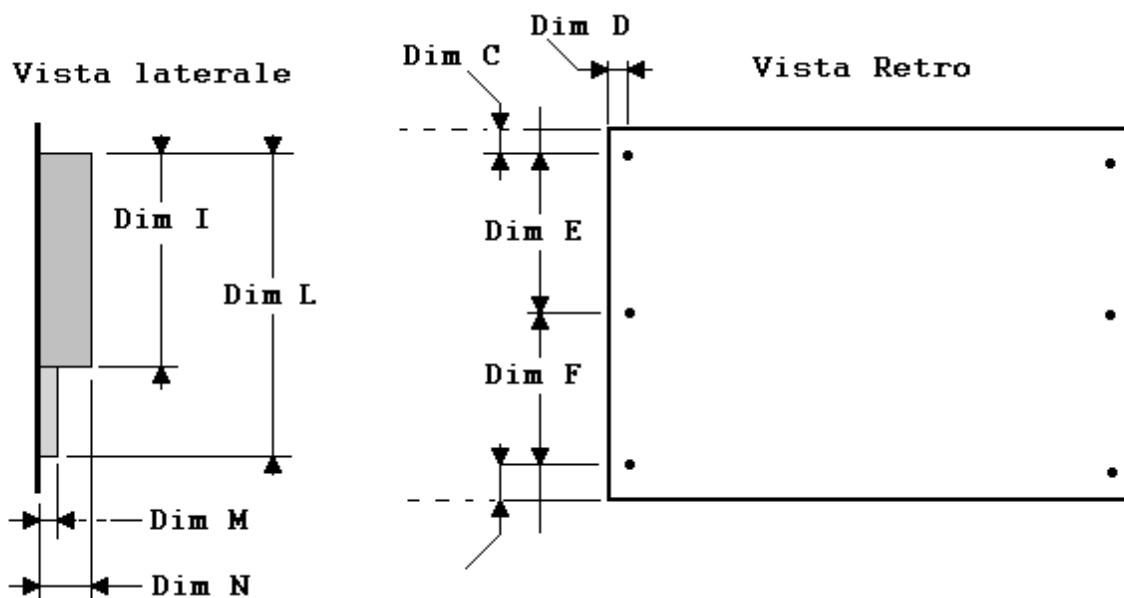

Vista Frontale

Vista Retro Ingombri

Vista laterale

Vista Retro

Dimensioni W6000touch

Dim A : 450 mm	Dim E : 121 mm	Dim I : 190 mm
Dim B : 310 mm	Dim F : 121 mm	Dim L : 260 mm
Dim C : 35 mm	Dim G : 282 mm	Dim M : 26 mm
Dim D : 5 mm	Dim H : 368 mm	Dim N : 91 mm