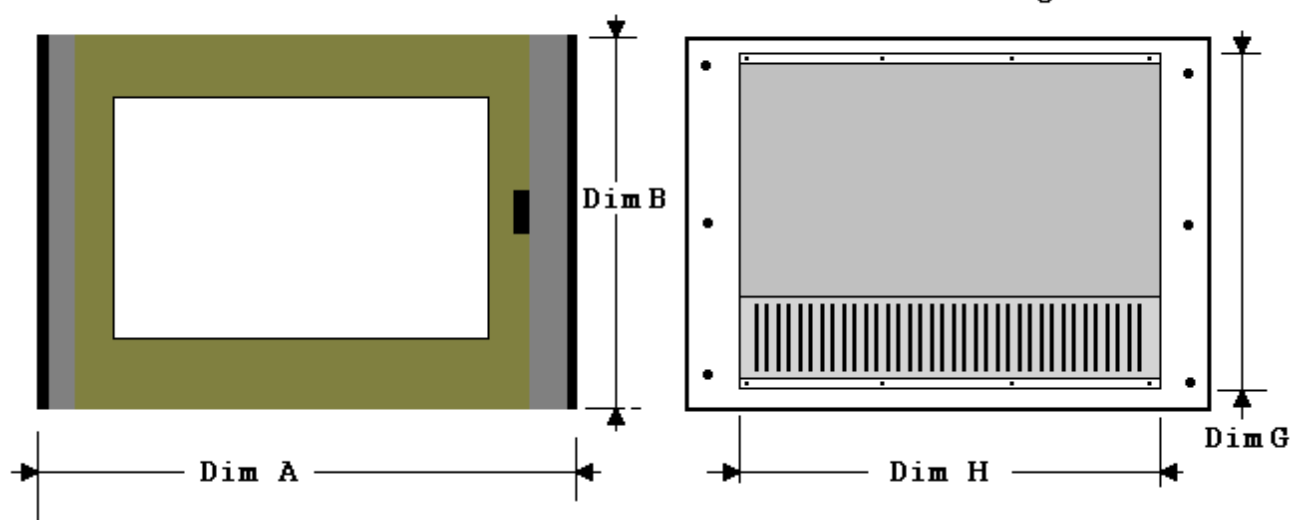

Vista Frontale

Vista Retro Ingombri

Vista laterale

Vista Retro

Dimensioni W6000touch

Dim A : 450 mm	Dim E : 121 mm	Dim I : 190 mm
Dim B : 310 mm	Dim F : 121 mm	Dim L : 260 mm
Dim C : 35 mm	Dim G : 282 mm	Dim M : 26 mm
Dim D : 5 mm	Dim H : 368 mm	Dim N : 91 mm